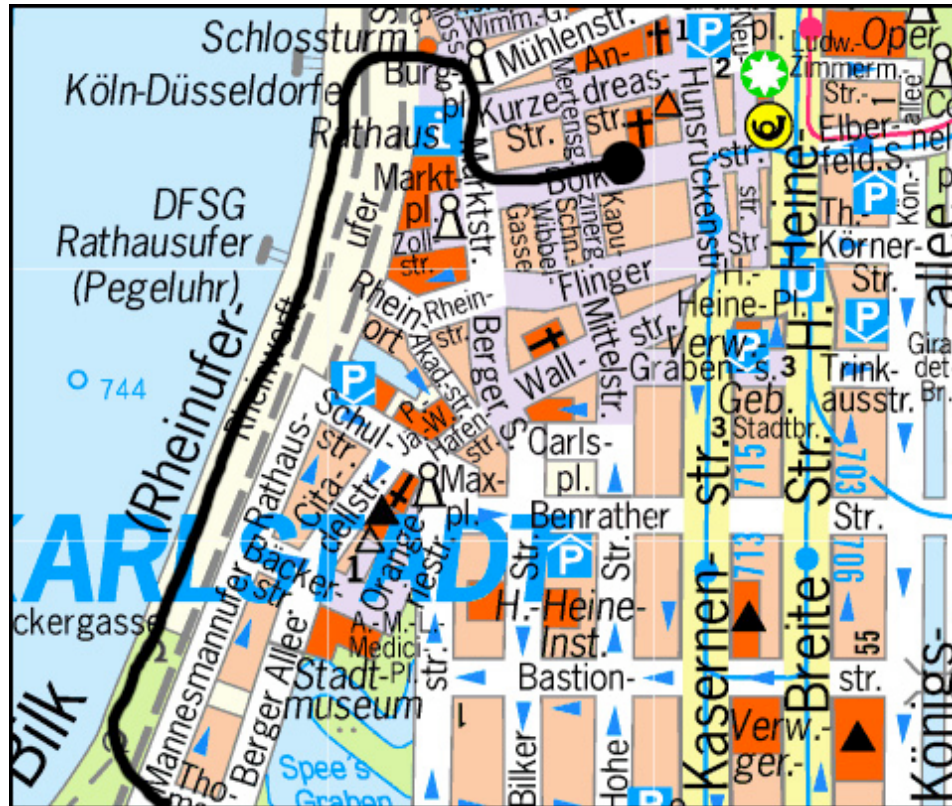

Heine nach Sonnenuntergang

Katharina Müller

Lisa Schultze

Maurice Scharmer

Heine nach Sonnenuntergang

Stationen:

- Heine Denkmal
- Schwanenspiegel
- Rheinpromenade
- Schlossturm
- Jan Wellem Denkmal
- evtl. Schule
- Altstadt

Heine nach Sonnenuntergang

Heine nach Sonnenuntergang

Heine Denkmal

Heine nach Sonnenuntergang

Schwanenspiegel

Heine nach Sonnenuntergang

Rheinbrücke

Heine nach Sonnenuntergang