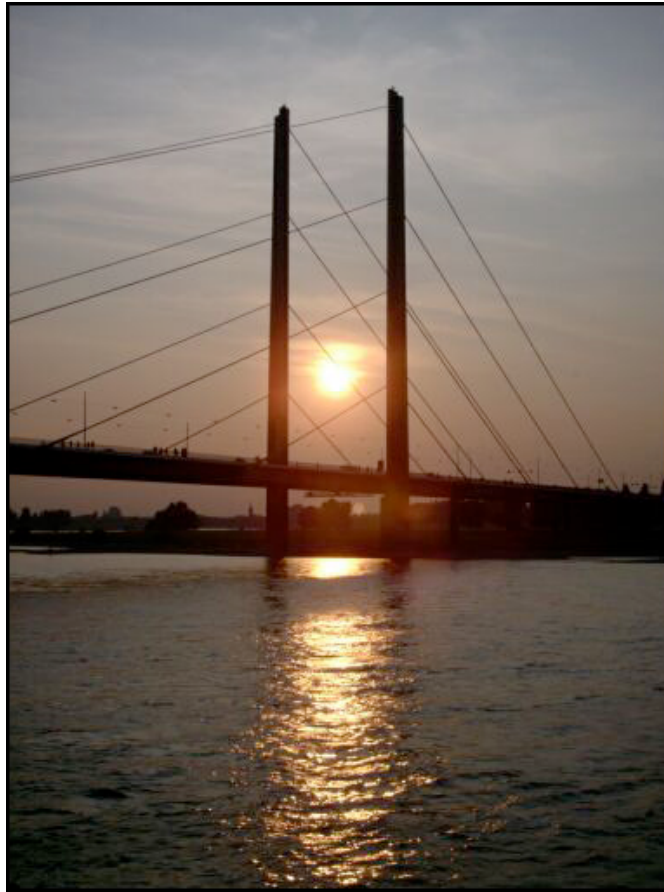

Heine nach Sonnenuntergang

Katharina Müller

Lisa Schultze

Maurice Scharmer

Heine nach Sonnenuntergang

Stationen:

- Heine Denkmal
- Schwanenspiegel
- Rheinpromenade
- Schlossturm
- Jan Wellem Denkmal
- evtl. Schule
- Altstadt

Heine nach Sonnenuntergang

Heine nach Sonnenuntergang

Heine Denkmal

Heine nach Sonnenuntergang

Schwanenspiegel

Heine nach Sonnenuntergang

Rheinbrücke

Heine nach Sonnenuntergang

Heine nach Sonnenuntergang

Rheinpromenade

Heine nach Sonnenuntergang

Schlossturm

Heine nach Sonnenuntergang

Jan Wellem Denkmal

Heine nach Sonnenuntergang

Altstadt