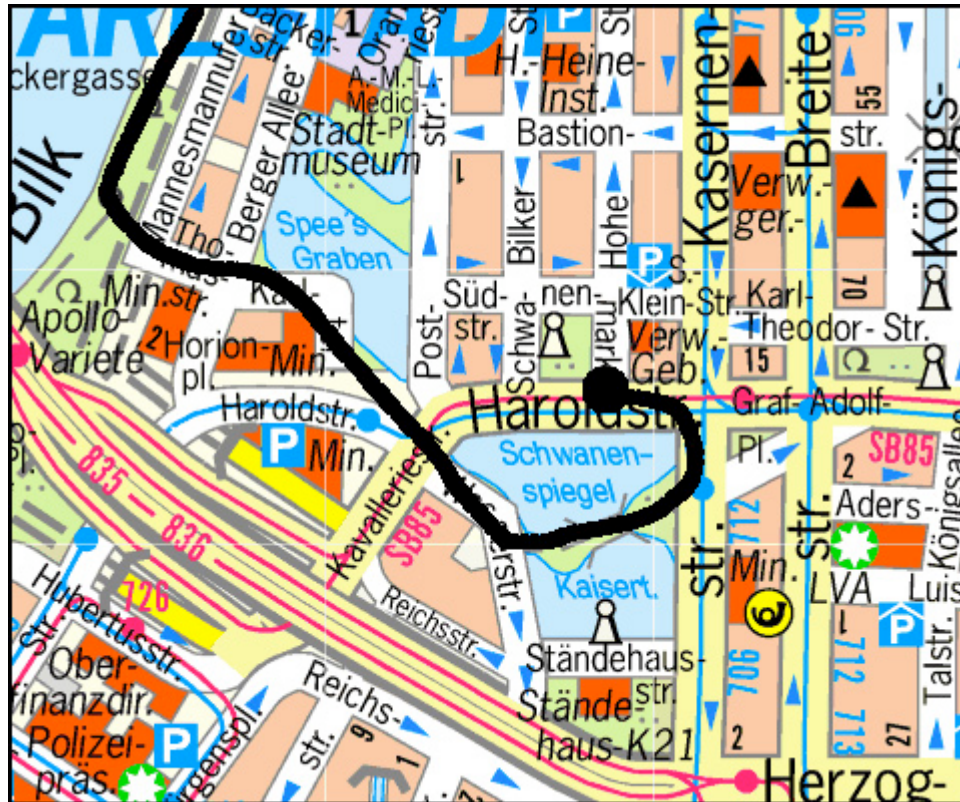

Heine nach Sonnenuntergang

Katharina Müller

Lisa Schultze

Maurice Scharmer

Heine nach Sonnenuntergang

Stationen:

- Heine Denkmal
- Schwanenspiegel
- Rheinpromenade
- Schlossturm
- Jan Wellem Denkmal
- evtl. Schule
- Altstadt

Heine nach Sonnenuntergang

Heine nach Sonnenuntergang

Heine Denkmal

Heine nach Sonnenuntergang

Schwanenspiegel

Heine nach Sonnenuntergang

Rheinbrücke

Heine nach Sonnenuntergang

Heine nach Sonnenuntergang

Rheinpromenade

Heine nach Sonnenuntergang

Schlossturm

Heine nach Sonnenuntergang

Jan Wellem Denkmal

Heine nach Sonnenuntergang

Altstadt